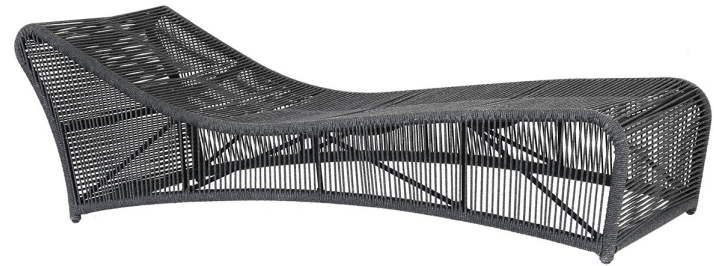

CUSHIONLESS CHAISE
SKU: 4102-9
28" W x 77" L x 24" H