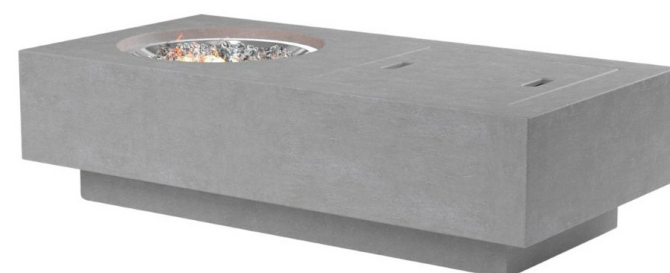

SELF-CONTAINED FIRE TABLE
SKU: 6103-FT6030
60" W x 30" D x 17" H

OPTIONAL GLASS SURROUND
SKU: 6003-G4815
48" W x 15" D x 6" H