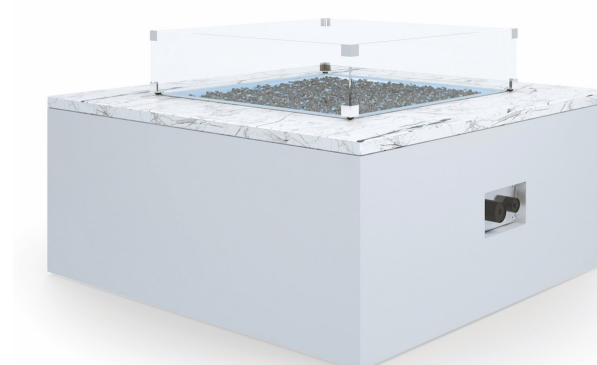

42" SQUARE FIRE TABLE
SKU: 6706-SFT4242
42" W x 42" D x 18" H

OPTIONAL GLASS SURROUND
SKU: 6003-G2828
28" W x 28" D x 6" H