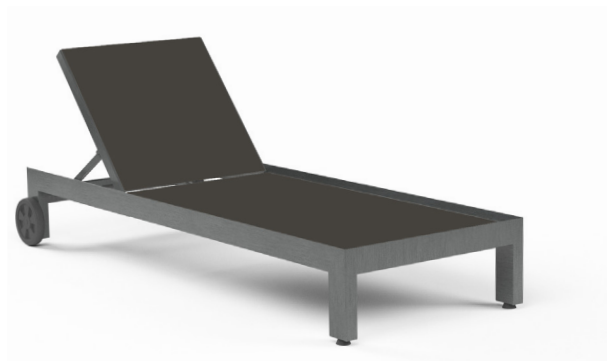

ADJUSTABLE SLING CHAISE
SKU: 3801-9
29" W x 79" D x 12" H